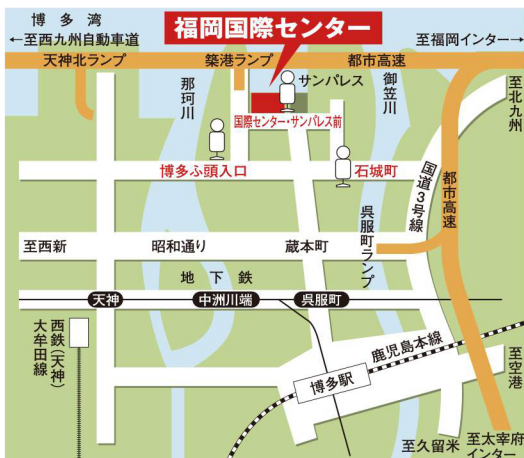

# 特別ご招待チケット

家具ショウジャパン2025 in 福岡国際センター

2025年 **25** (SAT) **26** (SUN) **27** (MON)

10:00~19:00(入場は18:30分まで) 最終日のみ17:00まで(入場は16:30分まで)

西日本最大級のインテリアフェア 国際センターが家具店になる!

# しまし

**福岡国際センター**

**福岡空港**  
地下鉄約13分  
地下鉄福岡空港駅  
地下鉄約6分

**JR博多駅**  
博多駅センタービル  
Eのりば(福鏡前)  
99番/バス 約11分

**地下鉄天神**  
ソリアステージ前  
80番/バス 約10分

**都市高速利用**

**都市高速**  
北九州方面から 約3分  
太宰府方面から 約3分  
唐津方面から 約5分

**福岡国際センター**  
サンパレス前 徒歩すぐ  
国際センターサンパレス前 徒歩すぐ