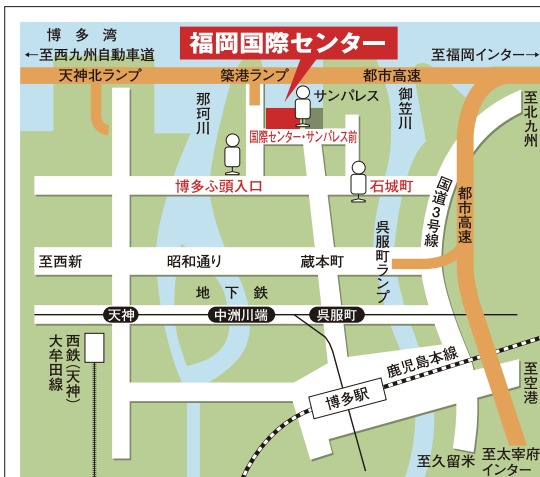

### 家具ショージャパン2024 in 福岡国際センター

2024 9/14 [SAT] 15 [SUN] 16 [MON]

10:00~19:00 (入場は18:30分まで)  
最終日のみ17:00まで (入場は16:30分まで)

無料駐車場200台完備

主催/福岡家具商組合

**福岡市地下鉄/西鉄バス/JR利用**

- 福岡空港 地下鉄福岡空港駅 地下鉄約13分 (中洲山崎駅乗り換え) 徒歩約15分
- JR博多駅 博多駅センタービル Eのりば(福銀前) 99番バス 約11分 徒歩すぐ
- 地下鉄天神 ソリアステージ前 80番バス 約10分 徒歩すぐ
- 都市高速利用
  - 北九州方面から 築港ランプ 約3分
  - 太宰府方面から 呉服町ランプ 約5分
  - 唐津方面から