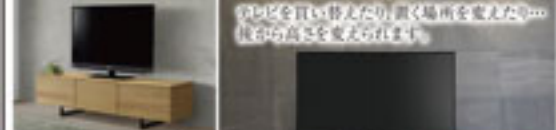

108-7 カウチソファ  
サイズ: W220×D169×H78cm

104-1 カウチソファ  
ソファー サイズ: W204×D165×H77cm  
オットマン サイズ: W68×D43×H43cm

123-1 3人用ソファ  
サイズ: W150×D147×H82cm

104-1 カウチソファ  
ソファー サイズ: W204×D165×H77cm  
オットマン サイズ: W68×D43×H43cm