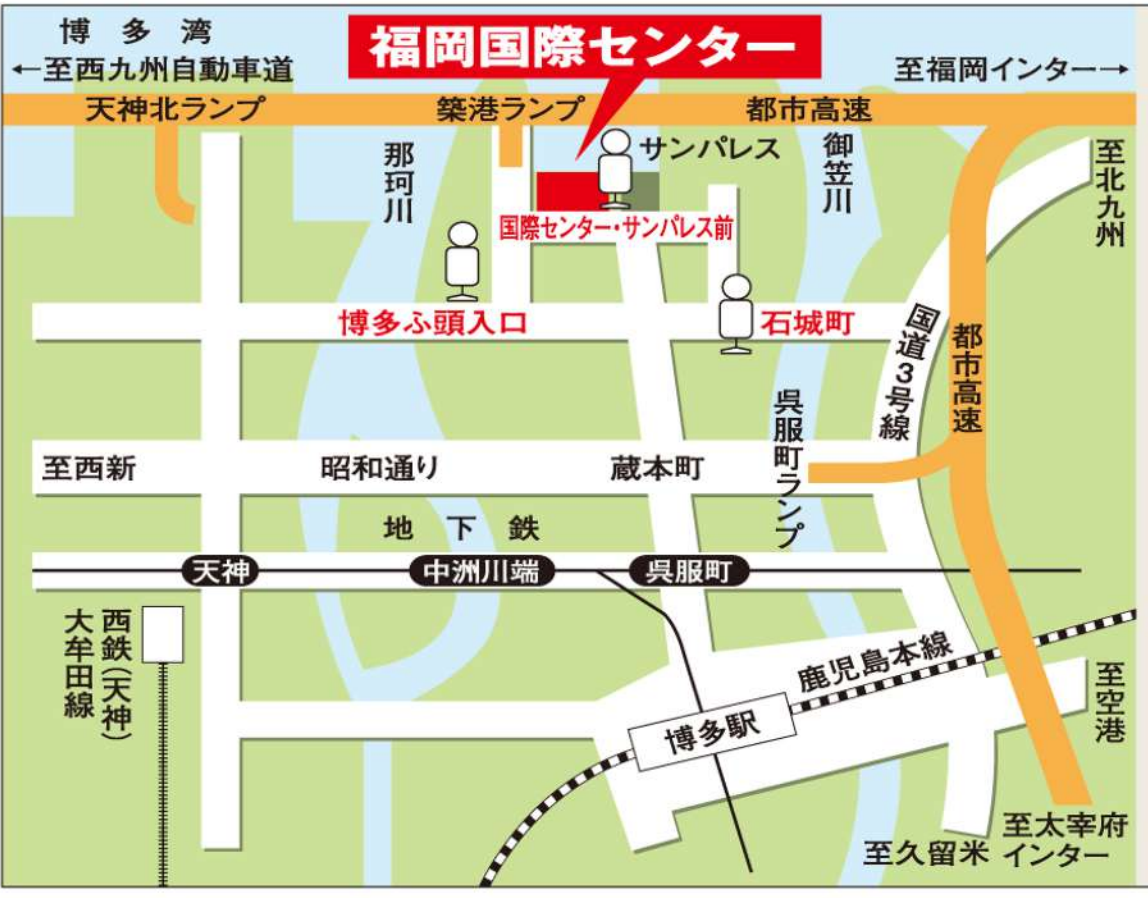

主催 福岡家具商組合

会場 福岡国際センター
福岡市博多区築港本町2-2
会期中臨時電話番号
TEL092-271-5501
※会期中以外はつながりません。
P 無料駐車場 200台完備

会場受付にこの番号と当社社名をお伝えください。
21

暮らしの夢を大きくひらく
城山家具
■宗像市三郎丸(旧国道3号線・三郎丸バス停前)
☎0940-33-5538代表 FAX0940-33-6351
https://www.shiroyamakagu.jp