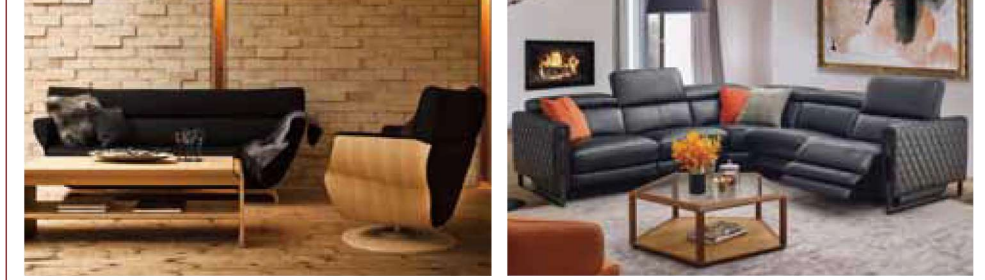

Living Room [リビングルーム]
Good Design Good Living

あなたの体に合ったソファを体感してみませんか!
リビングに豪華な素材・高級感あふれる家具をお得に!!

137-1 3人掛ソファ サイズ:W197×D76×H80(40)cm
1人掛ソファ サイズ:W87×D76×H80(40)cm
リビング3点セット リビングテーブル サイズ:W121.5×D80×H40cm