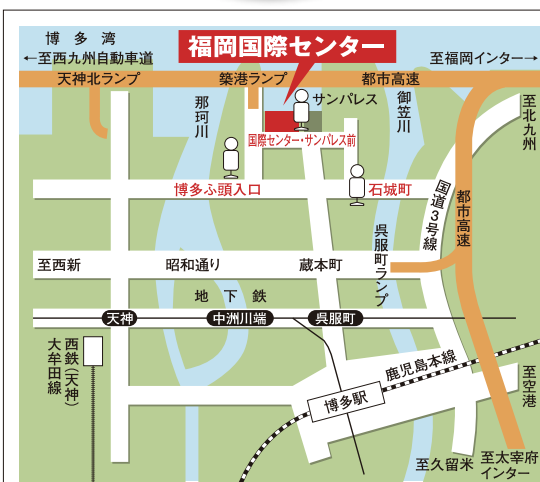

特別ご招待チケット

家具ショーは
安心の
価格保証
徹底した価格調査で
絶対の自信!

西日本最大級のインテリアバザール
A Festival of Fukuoka Furniture Association in Fukuoka Convention Center. **The 76th 2021**
KAGU SHOW JAPAN

家具ショージャパン2021 in 福岡国際センター
主催/福岡家具商組合

- 福岡国際センター**
- 福岡市地下鉄/西鉄バス/JR利用**
 - 福岡空港: 地下鉄約13分(中洲川端駅乗り換え) / 地下鉄約6分
 - JR博多駅: 博多駅センタービルEのりば(福銀前) 99番/バス約11分
 - 地下鉄天神: ソラリアステージ前 80番/バス約10分
 - 都市高速利用**
 - 北九州方面から: 築港ランプ 約3分
 - 太宰府方面から: 呉服町ランプ 約5分
 - 唐津方面から: 約5分