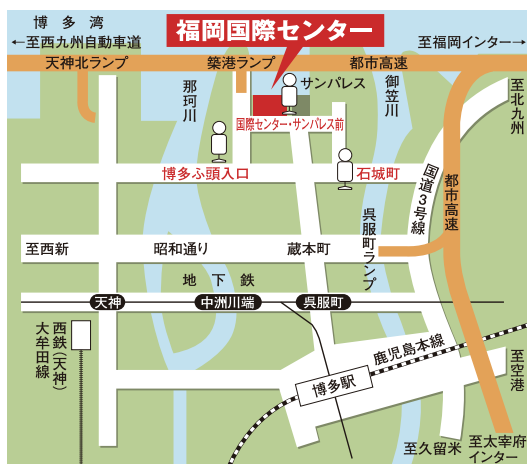

特別ご招待チケット

A Festival of Fukuoka Furniture Association in Fukuoka Convention Center.

KAGU SHOW JAPAN The 74th 2020

西日本最大級のインテリアバザール

家具ショージャパン2020 in 福岡国際センター

主催/福岡家具商組合

2020年 9月 19日(土) / 20日(日) / 21日(月)

10:00~20:00 無料駐車場300台完備

【入場は19:00まで ※最終日のみ17:00まで(入場は16:00まで)】

会場 福岡国際センター 福岡市博多区 築港本町2-2

福岡市地下鉄/西鉄バス/JR利用

- 福岡空港** 地下鉄約13分(中洲川端駅乗り換え) / 地下鉄約6分
- 呉服町駅下車** 徒歩約15分
- JR博多駅** 博多駅センタービル Eのりば(福銀前) 99番バス 約11分
- 国際センターサンパレス前下車** 徒歩すぐ
- 地下鉄天神** ソラリアステーション前 80番バス 約10分
- 国際センターサンパレス前下車** 徒歩すぐ

都市高速利用

- 北九州方面から **築港ランプ** 約3分
- 太宰府方面から **築港ランプ** 約3分
- 唐津方面から **呉服町ランプ** 約5分

P 無料駐車場 300台完備 ※会期中のみ [会場直通]
TEL 092-271-5501

会場 福岡国際センター

福岡市博多区築港本町2-2

開催期間中受付 [会場直通]

TEL.092-271-5501

●ご来場の際は本券にご記入の上、当日受付にご呈示ください。