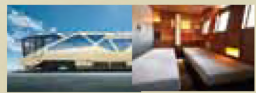

ベッドルーム

Good Design Good Bed 快適・快眠、個性を活かしたベッドルームを。

Bed Room

シンプルさ、快適さを様々な形で表現する
スマートプレミアム。

212-4 セミダブルベッド シングルサイズ:W120×D206×H75cm

価格は会場でご確認下さい。

フランスベッド電動ベッドシリーズ内で人気No.1。

FranceBed
3モーター

価格は会場でご確認下さい。

選べるヘッドボードとフレームタイプ。
ヘッドボードは使い勝手の良いキャビネットタイプの2種類。フレームはレグタイプ、収納力のある引き出しタイプ。

マットレス

プレスエアマットレス
サイズ:シングル~ワイドダブル

「やわらかい」のに「寝返りしやすい」女性向けマットレス「クラウドディア」。

クルーズトレイン「TRAIN SUITE 四季島」にはフランスベッドのマットレスが使用されています。

写真提供: JR 東日本

Cloudia
soft touch combination

異材質素材のコンビネーションが約束する3つの快眠

フランスベッドの最新アライメント「自在自在」と異しく開発した「次世代身体プレスエア」システムによる「新開発」リフレス、でんたハイブリッドマットレス。

FranceBed

113-13
タタミベッド
キャビネット付シングル

サイズ:W97.4×L198×H49.85×FH27.5/16.35
+W113.9×L198×H49.85×FH27.5/16.35cm

家具商価格 169,000円

年配の方だけではなく、ニューファミリー層にも向けたシンプルモダンなタタミベッド。レグを外してロータイプにすると子供との添い寝にも安心な高さの小上がり風にお使い頂けます。

LED照明等の便利な機能が満載。

レグを外してロータイプ。

部屋に入れたときに
圧迫感のないデザイン

除湿 敷布団やマットレスを除湿！
夏爽やか！冬暖かい！

健康 カビ・ダニの繁殖を抑制！
体の冷えを抑制！

消臭 寝室の空気を爽やかに！