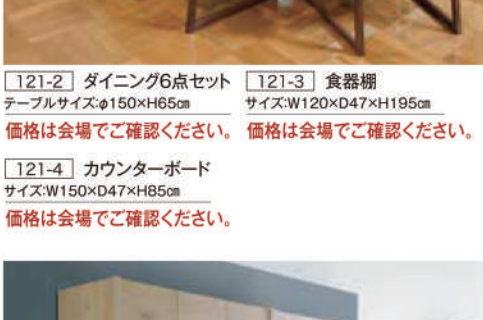

139-2 カウチソファ
サイズ:W199×D149×H98(43)cm
家具高価格 266,652円

104-1 3人掛ソファ
サイズ:W238×D90×H84×SH41cm
家具高価格 996,000円

113-4 パーソナルチェア
サイズ:W69×D83×H106(42)cm
家具高価格 168,000円

137-5 ダイニング6点セット
テーブルサイズ:220×D95×H71cm
価格は会場でご確認ください。

117-3 ダイニング7点セット
テーブルサイズ:W200×D80×H70cm
家具高価格 1,110,000円

185-5 ダイニングボード
サイズ:W230.4×D50×H237cm
家具高価格 118,800円

137-5 ダイニング6点セット
テーブルサイズ:220×D95×H71cm
価格は会場でご確認ください。

117-3 ダイニング7点セット
テーブルサイズ:W200×D80×H70cm
家具高価格 1,110,000円

185-5 ダイニングボード
サイズ:W230.4×D50×H237cm
家具高価格 118,800円

117-1 ダイニング4点セット
テーブルサイズ:W150×D90×H70cm
家具高価格 297,500円

121-2 ダイニング6点セット
テーブルサイズ:φ150×H65cm
家具高価格 150,000円

121-3 食器棚
サイズ:W120×D47×H105cm
家具高価格 120,000円

108-1 120レンジボード
サイズ:W120×D47×H195cm
家具高価格 162,000円

108-2 80ダイニングボード
サイズ:W80×D47×H195cm
家具高価格 118,800円

117-2 ダイニング3点セット
テーブルサイズ:W88×D85×H70cm
家具高価格 117,000円

121-1 ボードダイニングセット
ダイニングボードサイズ:W160×D45×H120cm
家具高価格 121,000円

185-3 ダイニングボード
サイズ:W240×D50×H237cm
家具高価格 185,000円