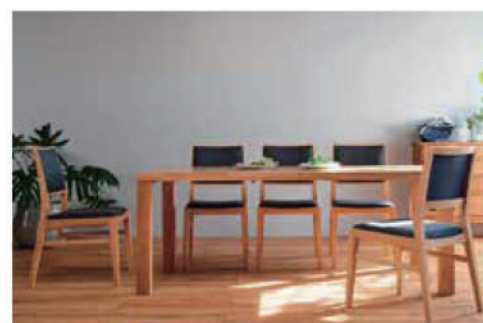

117-3 ダイニング7点セット
テーブルサイズ:W200×D80×H70cm
家具高価格 1,110,000円

185-5 ダイニングボード
サイズ:W230.4×D50×H237cm
家具高価格 118,800円

137-5 ダイニング6点セット
テーブルサイズ:220×D95×H71cm
価格は会場でご確認ください。

117-3 ダイニング7点セット
テーブルサイズ:W200×D80×H70cm
家具高価格 1,110,000円

185-5 ダイニングボード
サイズ:W230.4×D50×H237cm
家具高価格 118,800円

117-1 ダイニング4点セット
テーブルサイズ:W150×D90×H70cm
家具高価格 297,500円

121-2 ダイニング6点セット
テーブルサイズ:φ150×H65cm
家具高価格 150,000円

121-3 食器棚
サイズ:W120×D47×H105cm
家具高価格 120,000円

108-1 120レンジボード
サイズ:W120×D47×H195cm
家具高価格 162,000円

108-2 80ダイニングボード
サイズ:W80×D47×H195cm
家具高価格 118,800円

117-2 ダイニング3点セット
テーブルサイズ:W88×D85×H70cm
家具高価格 117,000円

121-1 ボードダイニングセット
ダイニングボードサイズ:W160×D45×H120cm
家具高価格 121,000円

185-3 ダイニングボード
サイズ:W240×D50×H237cm
家具高価格 185,000円

121-5 TVボード・キュリオケース
TVボードサイズ:W180×D45×H45cm
家具高価格 121,000円

185-7 壁面テレビボード
サイズ:W380×D42×H237cm
家具高価格 185,000円

185-1 ダイニング6点セット
テーブルサイズ:W180×D90×H70cm
家具高価格 185,000円

185-2 ダイニング5点セット
テーブルサイズ:W160×D80×H70cm
家具高価格 185,000円