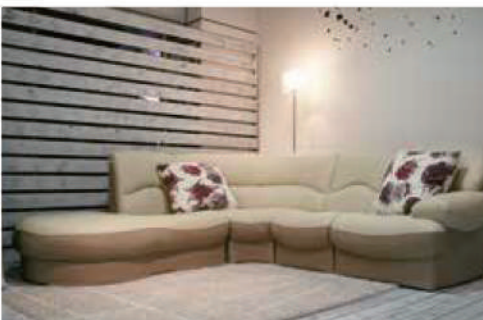

Living & Dinning

大切な家族が集まるとっておきの場所だから、ライフスタイルに合わせてじっくりお選びください。

137-1 ワイド3Pソファ
サイズ:W226×D86×H81cm
価格は会場でご確認ください。

137-2 スツール
サイズ:W75×D64×H41cm
価格は会場でご確認ください。

137-3 センターテーブル
サイズ:W120×D60×H38cm
価格は会場でご確認ください。

113-1 ソファ
サイズ:W200×D106×H92(40)cm
家具高価格 298,000円

113-3 ソファ
サイズ:W195×D92×H85(41)cm
家具高価格 258,000円

317-1 一人掛椅子
サイズ:W66.5×D71×H116×SH43cm
家具高価格 129,600円

207-1 3人掛ソファ
サイズ:W184×D85×H97(38)cm
家具高価格 168,000円

316-2 コーナーソファ
サイズ:W226×D225×H89cm
家具高価格 361,800円

137-4 ワイド3Pソファ
サイズ:W220×D90×H80cm
家具高価格 691,200円

302-2 カウチソファ
サイズ:W280×D159×H85cm
家具高価格 500,000円

207-6 カウチソファ
サイズ:W216×D155(80)×H86×SH40cm
家具高価格 442,800円

207-3 3.5人掛ソファ
サイズ:W215×D85×H83(43)cm
家具高価格 745,920円

139-2 カウチソファ
サイズ:W199×D149×H98(43)cm
家具高価格 266,652円

104-1 3人掛ソファ
サイズ:W238×D90×H84×SH41cm
家具高価格 996,000円

113-4 パーソナルチェア
サイズ:W69×D83×H106(42)cm
家具高価格 168,000円

137-5 ダイニング6点セット
テーブルサイズ:220×D95×H71cm
価格は会場でご確認ください。