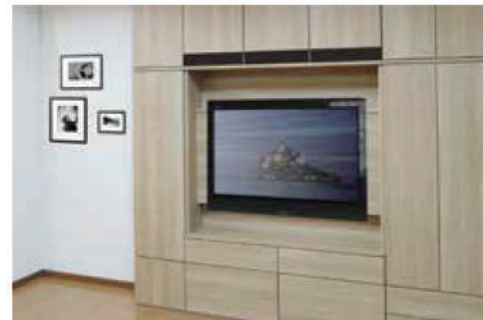

121-5 TVボード・キュリオケース
TVボードサイズ:W180×D45×H45cm
家具高価格 121,000円

185-7 壁面テレビボード
サイズ:W380×D42×H237cm
家具高価格 185,000円

185-1 ダイニング6点セット
テーブルサイズ:W180×D90×H70cm
家具高価格 185,000円

185-2 ダイニング5点セット
テーブルサイズ:W160×D80×H70cm
家具高価格 185,000円

185-4 ダイニングボード
サイズ:W204.4×D50×H237cm
家具高価格 185,000円

185-6 壁面TVボード
サイズ:W230×D32×H238cm
家具高価格 185,000円

185-8 壁面TVボード
サイズ:W320×D47×H188cm
家具高価格 185,000円

104-1 3人掛ソファ
サイズ:W238×D90×H84×SH41cm
家具高価格 996,000円

KAGU SHOW JAPAN 2018 30th premium