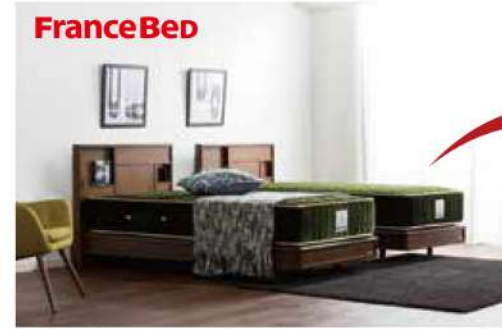

# Bed Selection

心地よい眠りはベッド選びから。きっとあなた好みの寝具が見つかるはずです。

212-1 セミダブルベッド  
サイズ:W120×L206×H75cm  
価格は会場でご確認ください。

113-6 ワイドダブルベッド  
サイズ:W164×L201.5×H120cm  
価格は会場でご確認ください。

113-7 ダブルベッド  
サイズ:W154×L209.5×H91cm  
価格は会場でご確認ください。

113-8 シングルベッド  
サイズ:W105.3×L204×H92cm  
価格は会場でご確認ください。

クルーズトレイン「TRAIN SUITE 四季島」にも当社マットレスが使用されています。

TRAIN SUITE 四季島  
PRIMO-ISHIMA  
写真提供：JR東日本

212-2 シングルベッド  
サイズ:W98×L201×H83cm  
価格は会場でご確認ください。

212-3 シングルベッド  
サイズ:W98×2台×L201×H85cm  
2台セットでさらにお買い得です、4万円もお得に!  
家具商価格 120,000円税別 200,000円税別

113-10 オープンキャビネット キングサイズ一体式フレーム  
サイズ:W194×L211.9×H74cm  
家具商価格 125,000円税別

113-11 電動3モーターベッド  
サイズ:W110.5×L220.5×H76.7cm  
家具商価格 198,000円 (非課税対象品)

FranceBed  
113-9 プレスエアマットレス  
シングル〜ワイドダブル  
価格は会場でご確認ください。