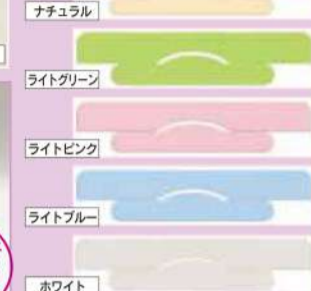

ホワイト

ブラウン

191-10 引出し付き

選べる4タイプ・2×5カラー
フラット/キャビネット/
引出し付きの4タイプ。

2段ベッド シングル 2台

選べる5カラーパーツ
(上下段で違うカラー(2カラーまで)が選べます)

成長に合わせて調節!! 多機能デスク。

ビーチ材の木質感とアーチ形状のデザインが特徴。すっきりとしたシンプルテイストのデスクです。