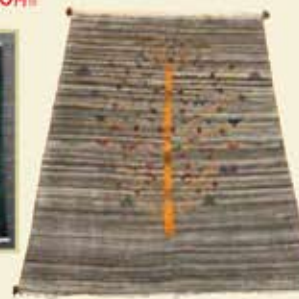

# Collection of INDIA

INDIAならではの手作り感あふれるカーペットをコレクション。

細やかな手仕事による表現のラグや優しさを感じる素朴なテクスチャーの数々。  
ラグな中にも、洗練さを感じさせるモダンなアイテムも取り揃えています。

写真見本イメージです。

124-10 ファインギャベ  
サイズ: 140×200cm

価格は会場でご確認下さい。

124-11 ファインギャベ  
サイズ: 140×200cm

家具価格 55,800円税別

124-2  
ペルシャ織通シルク(クム)  
サイズ: 78×55cm

家具価格 148,000円税別

124-1 ペルシャギャベ  
サイズ: 194×123cm

家具価格 378,000円税別

124-5 ペルシャ織通(ナイン)  
サイズ: 151×101cm

家具価格 164,800円税別

124-6 ペルシャギャベ  
サイズ: 140×190cm

家具価格 198,000円税別

124-7  
パキスタン織通(アナカリ)  
シルク100% サイズ: 140×199cm

家具価格 118,000円税別