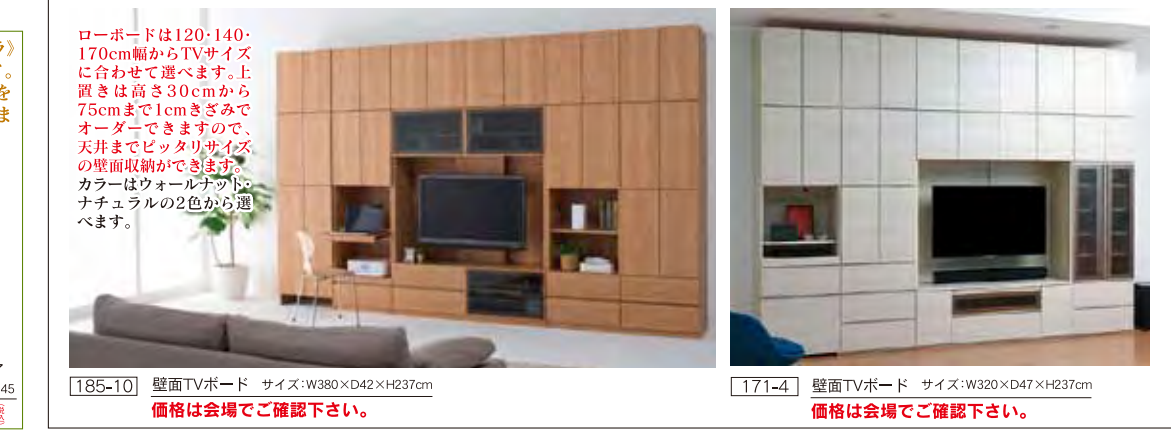

### リビングボード Living Board 部屋をデザインするという取組。

ローボードは120・140・170cm幅からTVサイズに合わせて選べます。上置きは高さ30cmから75cmまで1cmきざみでオーダーできますので、天井までピッタリサイズの映画観望が可能なカラーウォールボード・ナチュラルの2色から選べます。

### 数量限定 スペシャルプライス 他ではあり得ない!! 家具ショーだからできるクオリティーとプライスのダブル・サプライズ!

飽きのこないシンプルなデザイン、奥行きが78cmとコンパクトなので場所を選ばずマンションなどにも最適です。

クッションはポケットコイル+ウレタン、背もたれはシリコンフィル仕様。

背面クッションを下げるとロータイプになります。

ウォールナット無垢材を贅沢に使用した、シャープなデザインボードです。

### 数量限定 スペシャルプライス 他ではあり得ない!! 家具ショーだからできるクオリティーとプライスのダブル・サプライズ!

シングル2台並行でキング対応。サイズ:W98×D203×H80cm 家具高価格 128,000円

シングルベッド。サイズ:W97×D126×H84cm 家具高価格 68,000円

セミダブルベッド。サイズ:W122×D126×H84cm 家具高価格 78,000円

ダブルベッド。サイズ:W140×D126×H84cm 家具高価格 89,800円

ダブルベッド。サイズ:W140×D126×H84cm 家具高価格 89,800円

シングルベッド2台購入で…30,000円まで セット価格 300,000円