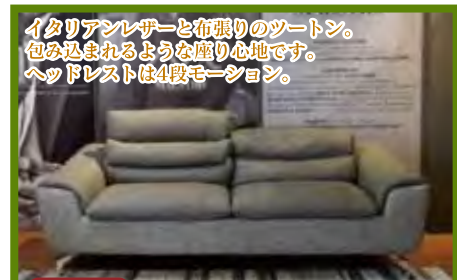

## Living Room

Good Design Good Living

心地よさが決め手のくつろぎの空間が生まれるリビング家具。

伝統的で落ち着いたデザイン。飽きのこないソファです。

座クッションの組み換えで、様々なレイアウトが可能です。

ウォールナット材 布張り

最高の触り心地をもたらす幅広い肘部はウォールナットのムク材を磨きこんで作られています。

背はクッション仕上げでハイバック仕様。

イタリアンレザーと布張りのツートン。

イタリアンレザーと布張りのツートン。飽きのこない心地よい心地です。ヘッドレストは4段階調節可能。

革・布張り

上質な木部と革クッションの掛け心地が魅力です。

人気の(プレスエア-エクストラ)を採用したパーソナルチェア。ワングレード上の座り心地をポピュラープライスで実現しました。

### リビングボード Living Board 部屋をデザインするという取組。

ローボードは120・140・170cm幅からTVサイズに合わせて選べます。上置きは高さ30cmから75cmまで1cmきざみでオーダーできますので、天井までピッタリサイズの映画観望が可能なカラーウォールボード・ナチュラルの2色から選べます。

### 数量限定 スペシャルプライス 他ではあり得ない!! 家具ショーだからできるクオリティーとプライスのダブル・サプライズ!

飽きのこないシンプルなデザイン、奥行きが78cmとコンパクトなので場所を選ばずマンションなどにも最適です。

クッションはポケットコイル+ウレタン、背もたれはシリコンフィル仕様。

背面クッションを下げるとロータイプになります。

ウォールナット無垢材を贅沢に使用した、シャープなデザインボードです。